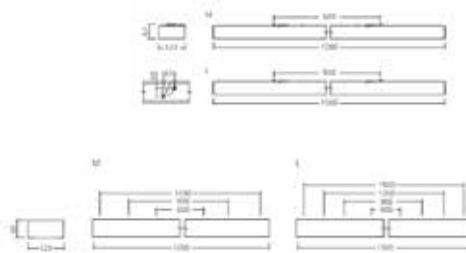

* Voir fiche légende