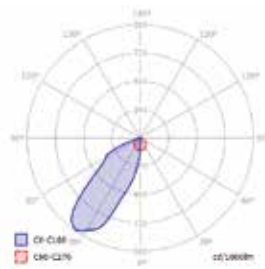

LED ASYM

RÉFÉRENCE	PUISSANCE*	FLUX SORTANT*	EFFICACITÉ	T° DE COULEUR	L X L X H (MM)	POIDS
Reference	Power*	Lm output*	Efficiency	Colour T°	L x l x h (mm)	Weight
BIMBO LAMBDA LED ASYM M 48-830	20 W	2 150 lm	108 lm/W	3000°K	1260 x 120 x 60	4.9 Kg
BIMBO LAMBDA LED ASYM M 48-840	20 W	2 250 lm	113 lm/W	4000°K	1260 x 120 x 60	4.9 Kg

Couleurs disponibles :

ASYM