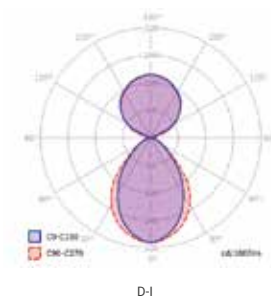

Opciones :

- // Fuente de alimentación electrónica regulable DALI
- // Versión suspendida (la misma potencia y flujo que la lámpara de techo)

LED DIF

RÉFÉRENCE	PUISSANCE*	FLUX SORTANT*	EFFICACITÉ	T° DE COULEUR	L X L X H (MM)	POIDS
Reference	Power*	Lm output*	Efficiency	Colour T°	L x l x h (mm)	Weight
BIMBO LAMBDA LED M 48-830	48 W	4 600 lm	96 lm/W	3000°K	1260 x 123 x 67	4.9 Kg
BIMBO LAMBDA LED M 48-840	48 W	4 800 lm	100 lm/W	4000°K	1260 x 123 x 67	4.9 Kg
BIMBO LAMBDA LED L 44-830	44 W	4 500 lm	102 lm/W	3000°K	1560 x 123 x 67	5.9 Kg
BIMBO LAMBDA LED L 44-840	44 W	4 700 lm	107 lm/W	4000°K	1560 x 123 x 67	5.9 Kg

Couleurs disponibles :

LED D-I

RÉFÉRENCE	PUISSANCE*	FLUX SORTANT*	EFFICACITÉ	T° DE COULEUR	L X L X H (MM)	POIDS
Reference	Power*	Lm output*	Efficiency	Colour T°	L x l x h (mm)	Weight
BIMBO LAMBDA LED D-I M 52-830	52 W	6 750 lm	130 lm/W	3000°K	1260 x 120 x 60	5.3 Kg
BIMBO LAMBDA LED D-I M 52-840	52 W	7 100 lm	137 lm/W	4000°K	1260 x 120 x 60	5.3 Kg
BIMBO LAMBDA LED D-I L 59-830	59 W	7 500 lm	127 lm/W	3000°K	1560 x 120 x 60	6.3 Kg
BIMBO LAMBDA LED D-I L 59-840	59 W	7 900 lm	134 lm/W	4000°K	1560 x 120 x 60	6.3 Kg

Couleurs disponibles :

LED ASYM

RÉFÉRENCE	PUISSANCE*	FLUX SORTANT*	EFFICACITÉ	T° DE COULEUR	L X L X H (MM)	POIDS
Reference	Power*	Lm output*	Efficiency	Colour T°	L x l x h (mm)	Weight
BIMBO LAMBDA LED ASYM M 48-830	20 W	2 150 lm	108 lm/W	3000°K	1260 x 120 x 60	4.9 Kg
BIMBO LAMBDA LED ASYM M 48-840	20 W	2 250 lm	113 lm/W	4000°K	1260 x 120 x 60	4.9 Kg