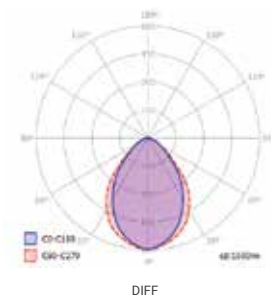

Opciones :

- // Fuente de alimentación electrónica regulable DALI
- // Versión suspendida (la misma potencia y flujo que la lámpara de techo)

LED DIF

RÉFÉRENCE	PUISSANCE*	FLUX SORTANT*	EFFICACITÉ	T° DE COULEUR	L X L X H (MM)	POIDS
Reference	Power*	Lm output*	Efficiency	Colour T°	L x l x h (mm)	Weight
BIMBO LAMBDA LED M 48-830	48 W	4 600 lm	96 lm/W	3000°K	1260 x 123 x 67	4.9 Kg
BIMBO LAMBDA LED M 48-840	48 W	4 800 lm	100 lm/W	4000°K	1260 x 123 x 67	4.9 Kg
BIMBO LAMBDA LED L 44-830	44 W	4 500 lm	102 lm/W	3000°K	1560 x 123 x 67	5.9 Kg
BIMBO LAMBDA LED L 44-840	44 W	4 700 lm	107 lm/W	4000°K	1560 x 123 x 67	5.9 Kg

Couleurs disponibles :

LED D-I

RÉFÉRENCE	PUISSANCE*	FLUX SORTANT*	EFFICACITÉ	T° DE COULEUR	L X L X H (MM)	POIDS
Reference	Power*	Lm output*	Efficiency	Colour T°	L x l x h (mm)	Weight
BIMBO LAMBDA LED D-I M 52-830	52 W	6 750 lm	130 lm/W	3000°K	1260 x 120 x 60	5.3 Kg
BIMBO LAMBDA LED D-I M 52-840	52 W	7 100 lm	137 lm/W	4000°K	1260 x 120 x 60	5.3 Kg
BIMBO LAMBDA LED D-I L 59-830	59 W	7 500 lm	127 lm/W	3000°K	1560 x 120 x 60	6.3 Kg
BIMBO LAMBDA LED D-I L 59-840	59 W	7 900 lm	134 lm/W	4000°K	1560 x 120 x 60	6.3 Kg

Couleurs disponibles :

LED ASYM

RÉFÉRENCE	PUISSANCE*	FLUX SORTANT*	EFFICACITÉ	T° DE COULEUR	L X L X H (MM)	POIDS
Reference	Power*	Lm output*	Efficiency	Colour T°	L x l x h (mm)	Weight
BIMBO LAMBDA LED ASYM M 48-830	20 W	2 150 lm	108 lm/W	3000°K	1260 x 120 x 60	4.9 Kg
BIMBO LAMBDA LED ASYM M 48-840	20 W	2 250 lm	113 lm/W	4000°K	1260 x 120 x 60	4.9 Kg