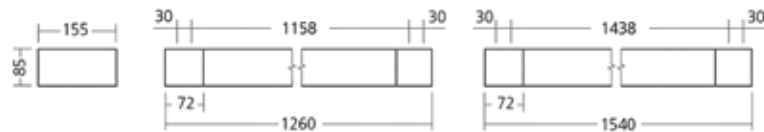

Opción :

- // Fuente de alimentación electrónica regulable DALI

RÉFÉRENCE	PUISSANCE*	SOURCE	FLUX SORTANT*	T° DE COULEUR	L X L X H (MM)	POIDS
Reference	Power*	Source	Lm output*	Colour T°	L x l x h (mm)	Weight
ABHA WALL M 40/830	40 W	LED	3 100 lm	3000°K	1260 x 155 x 85	4.7 Kg
ABHA WALL M 40/840	40 W	LED	3 200 lm	4000°K	1260 x 155 x 85	4.7 Kg
ABHA WALL L 47/830	47 W	LED	3 450 lm	3000°K	1540 x 155 x 85	5.5 Kg
ABHA WALL L 47/840	47 W	LED	3 600 lm	4000°K	1540 x 155 x 85	5.5 Kg
ABHA WALL M 56/830 DI	56 W	LED	4 600 lm	3000°K	1260 x 155 x 85	4.3 Kg
ABHA WALL M 56/840 DI	56 W	LED	4 800 lm	4000°K	1260 x 155 x 85	4.3 Kg
ABHA WALL L 66/830 DI	66 W	LED	5 400 lm	3000°K	1540 x 155 x 85	5.1 Kg
ABHA WALL L 66/840 DI	66 W	LED	5 650 lm	4000°K	1540 x 155 x 85	5.1 Kg

Couleur disponible :

47°

56°

66°

* Voir fiche légende