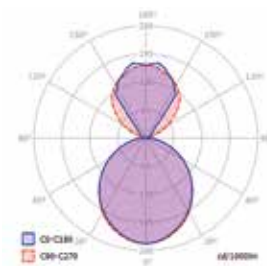

Opción :

- // Fuente de alimentación electrónica regulable DALI

RÉFÉRENCE	PUISSANCE*	SOURCE	FLUX SORTANT*	T° DE COULEUR	L X L X H (MM)	POIDS
Reference	Power*	Source	Lm output*	Colour T°	L x l x h (mm)	Weight
ABHA WALL M 40/830	40 W	LED	3 100 lm	3000°K	1260 x 155 x 85	4.7 Kg
ABHA WALL M 40/840	40 W	LED	3 200 lm	4000°K	1260 x 155 x 85	4.7 Kg
ABHA WALL L 47/830	47 W	LED	3 450 lm	3000°K	1540 x 155 x 85	5.5 Kg
ABHA WALL L 47/840	47 W	LED	3 600 lm	4000°K	1540 x 155 x 85	5.5 Kg
ABHA WALL M 56/830 DI	56 W	LED	4 600 lm	3000°K	1260 x 155 x 85	4.3 Kg
ABHA WALL M 56/840 DI	56 W	LED	4 800 lm	4000°K	1260 x 155 x 85	4.3 Kg
ABHA WALL L 66/830 DI	66 W	LED	5 400 lm	3000°K	1540 x 155 x 85	5.1 Kg
ABHA WALL L 66/840 DI	66 W	LED	5 650 lm	4000°K	1540 x 155 x 85	5.1 Kg

Couleur disponible :

47°

56°

66°

* Voir fiche légende