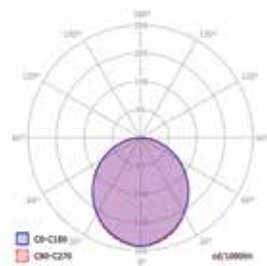

Opción :

- // Fuente de alimentación electrónica regulable DALI

RÉFÉRENCE	PUISSANCE*	SOURCE	FLUX SORTANT*	T° DE COULEUR	L X L X H (MM)	POIDS
Reference	Power*	Source	Lm output*	Colour T°	L x l x h (mm)	Weight
ABHA WALL M 40/830	40 W	LED	3 100 lm	3000°K	1260 x 155 x 85	4.7 Kg
ABHA WALL M 40/840	40 W	LED	3 200 lm	4000°K	1260 x 155 x 85	4.7 Kg
ABHA WALL L 47/830	47 W	LED	3 450 lm	3000°K	1540 x 155 x 85	5.5 Kg
ABHA WALL L 47/840	47 W	LED	3 600 lm	4000°K	1540 x 155 x 85	5.5 Kg
ABHA WALL M 56/830 DI	56 W	LED	4 600 lm	3000°K	1260 x 155 x 85	4.3 Kg
ABHA WALL M 56/840 DI	56 W	LED	4 800 lm	4000°K	1260 x 155 x 85	4.3 Kg
ABHA WALL L 66/830 DI	66 W	LED	5 400 lm	3000°K	1540 x 155 x 85	5.1 Kg
ABHA WALL L 66/840 DI	66 W	LED	5 650 lm	4000°K	1540 x 155 x 85	5.1 Kg

Couleur disponible :

47°

56°

66°

* Voir fiche légende