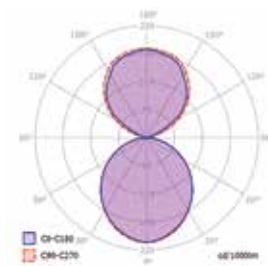

Opción :

- // Fuente de alimentación electrónica regulable DALI

RÉFÉRENCE	PUISSANCE*	SOURCE	FLUX SORTANT*	T° DE COULEUR	L X L X H (MM)	POIDS
Reference	Power*	Source	Lm output*	Colour T°	L x l x h (mm)	Weight
ABHA WALL M 40/830	40 W	LED	3 100 lm	3000°K	1260 x 155 x 85	4.7 Kg
ABHA WALL M 40/840	40 W	LED	3 200 lm	4000°K	1260 x 155 x 85	4.7 Kg
ABHA WALL L 47/830	47 W	LED	3 450 lm	3000°K	1540 x 155 x 85	5.5 Kg
ABHA WALL L 47/840	47 W	LED	3 600 lm	4000°K	1540 x 155 x 85	5.5 Kg
ABHA WALL M 56/830 DI	56 W	LED	4 600 lm	3000°K	1260 x 155 x 85	4.3 Kg
ABHA WALL M 56/840 DI	56 W	LED	4 800 lm	4000°K	1260 x 155 x 85	4.3 Kg
ABHA WALL L 66/830 DI	66 W	LED	5 400 lm	3000°K	1540 x 155 x 85	5.1 Kg
ABHA WALL L 66/840 DI	66 W	LED	5 650 lm	4000°K	1540 x 155 x 85	5.1 Kg

Couleur disponible :

47°

56°

66°

* Voir fiche légende