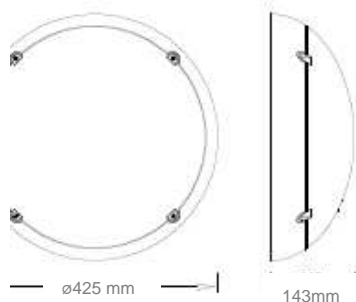

**IP66
Classe 2
850 °C
IK08**

Référence	Puissance (W)	Source / culot	øxH (mm)	Couleur	Poids
Reference	Power (W)	Source / Base socket	øxH (mm)	Colour	Height
HUB TRENT N	2x75	incandescence / E27	ø425 x 143	Noir	1.2 Kg
HUB TRENT B	2x75	incandescence / E27	ø425 x 143	Blanc	1.2 Kg
HUB TRENT M	2x75	incandescence / E27	ø425 x 143	Métallisé	1.2 Kg
HUB TRENT N	2x21	fluocompacte / E27	ø425 x 143	Noir	1.5 Kg
HUB TRENT B	2x21	fluocompacte / E27	ø425 x 143	Blanc	1.5 Kg
HUB TRENT M	2x21	fluocompacte / E27	ø425 x 143	Métallisé	1.5 Kg
HUB TRENT N	2x26	fluocompacte / G24Q3	ø425 x 143	Noir	1.8 Kg
HUB TRENT B	2x26	fluocompacte / G24Q3	ø425 x 143	Blanc	1.8 Kg
HUB TRENT M	2x26	fluocompacte / G24Q3	ø425 x 143	Métallisé	1.8 Kg
HUB TRENT N	1x57	fluocompacte / G24Q5	ø425 x 143	Noir	1.8 Kg
HUB TRENT B	1x57	fluocompacte / G24Q5	ø425 x 143	Blanc	1.8 Kg
HUB TRENT M	1x57	fluocompacte / G24Q5	ø425 x 143	Métallisé	1.8 Kg
HUB TRENT N	1x70	fluocompacte / G24Q6	ø425 x 143	Noir	2 Kg
HUB TRENT B	1x70	fluocompacte / G24Q6	ø425 x 143	Blanc	2 Kg
HUB TRENT M	1x70	fluocompacte / G24Q6	ø425 x 143	Métallisé	2 Kg

ZI de Ladoux
Rue Verte
63118 Cébazat
France

Tél. 33 (0)4 73 25 84 00
Fax 33 (0)4 73 24 80 00
sunlux.eclairage@sunlux.fr
www.sunlux.fr

SA au capital de 450 000 €
N° SIREN 333 074 383
Code APE 2740 Z
N° TVA intracommunautaire
FR 68 333 074 383

variante sur 3
coloris