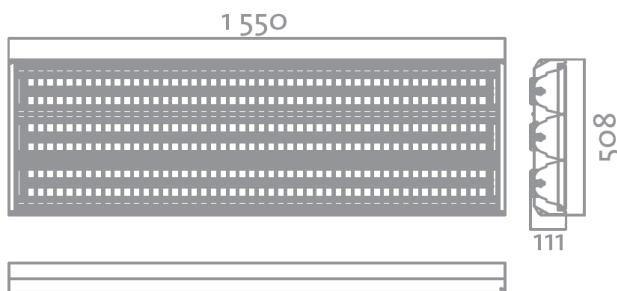

Etrier de fixation pour rail CANALIS (en option)