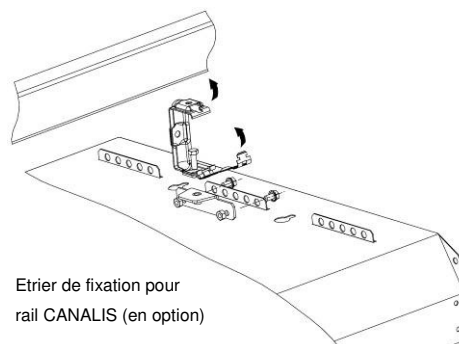

Etrier de fixation pour rail CANALIS (en option)