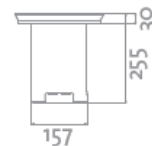

Sans pot
d'encastrement